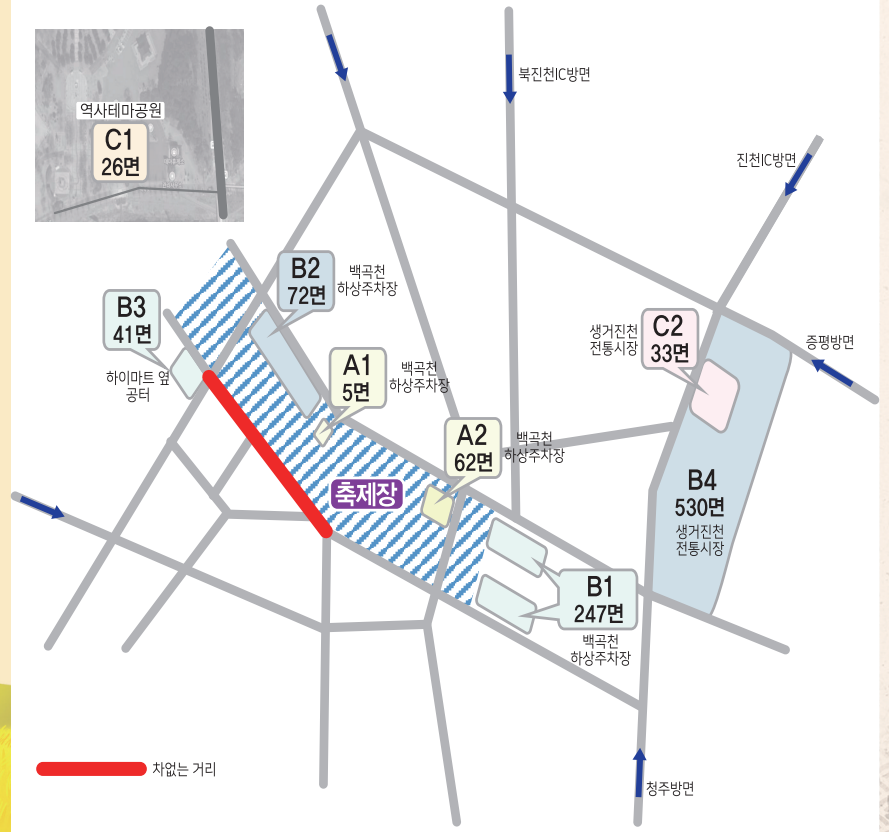

Live in JINCHEON
Enjoy in JINCHEON
Welcome to JINCHEON

자가용 이용

중부고속도로 : 진천C → 진천(약 5km, 12분 소요)
청주(17번 국도) → 진천
천안, 병천(21번 국도) → 진천
성환, 입장(34번 국도) → 진천

대중교통 이용

동서울종합터미널(구의동) ▶ 진천(소요시간 : 1시간 40분) 운행
(20~30분 간격)
청주시외버스터미널 ▶ 진천 (소요시간 : 50분)
매일 운행 (첫차 06:20, 막차 20:15)
문의 / 진천시외버스공용터미널
(사무실) 043-533-1501
(매표소) 043-533-2376
(주)청주여객터미널 : ARS 1688-4321

생거진천 문화축제 오시는길

제45회 생거진천문화축제 주차안내

| 구분 | 주차구역 | 위 치 | 주차대수 | 비고 |
|-------------------|------|------------------------------|------|--------------|
| 내빈(1일차) 일반(2~3일차) | A1 | 백곡천 하상주차장 (우수기업 홍보판매관 옆) | 5 | |
| | A2 | 백곡천 하상주차장 (이디야커피 진천대학교점 맞은편) | 62 | |
| 일 반 | B1 | 백곡천 하상주차장 (도시속바다, 하이벡수산 맞은편) | 247 | 읍내리 165 일원 |
| | B2 | 백곡천 하상주차장 (맥주축제장 옆) | 72 | 읍내리 212-2 일원 |
| | B3 | 하이마트 옆 공터 | 41 | 벽암리9-2 일원 |
| | B4 | 생거진천전통시장 | 530 | 원덕로390 |
| 버 스 | C1 | 역시테마공원 | 26 | 장관리 695-6 |
| | C2 | 생거진천전통시장 | 33 | 원덕로390 |

제45회 생거진천 문화축제 **행사장 안내도**

제45회 생거진천 문화축제

10.4.~10.6.일
진천군 진천읍 백곡천 둔치 일원

주최: 진천문화원 | 주관: 생거진천문화축제추진위원회
후원: 진천군 | 진천군의회

※ 문화누리카드 사용가능처 : 맥주축제(전체), 푸드트럭, 프리마켓(일부)

초대의 글

모두가 행복한 으뜸도시 생거진천에서
문화와 즐거움이 만나다. **보고, 먹고, 즐기고!!!** 라는 주제로
제45회 생거진천문화축제가
10월 4일 ~ 10월 6일 까지 열립니다.